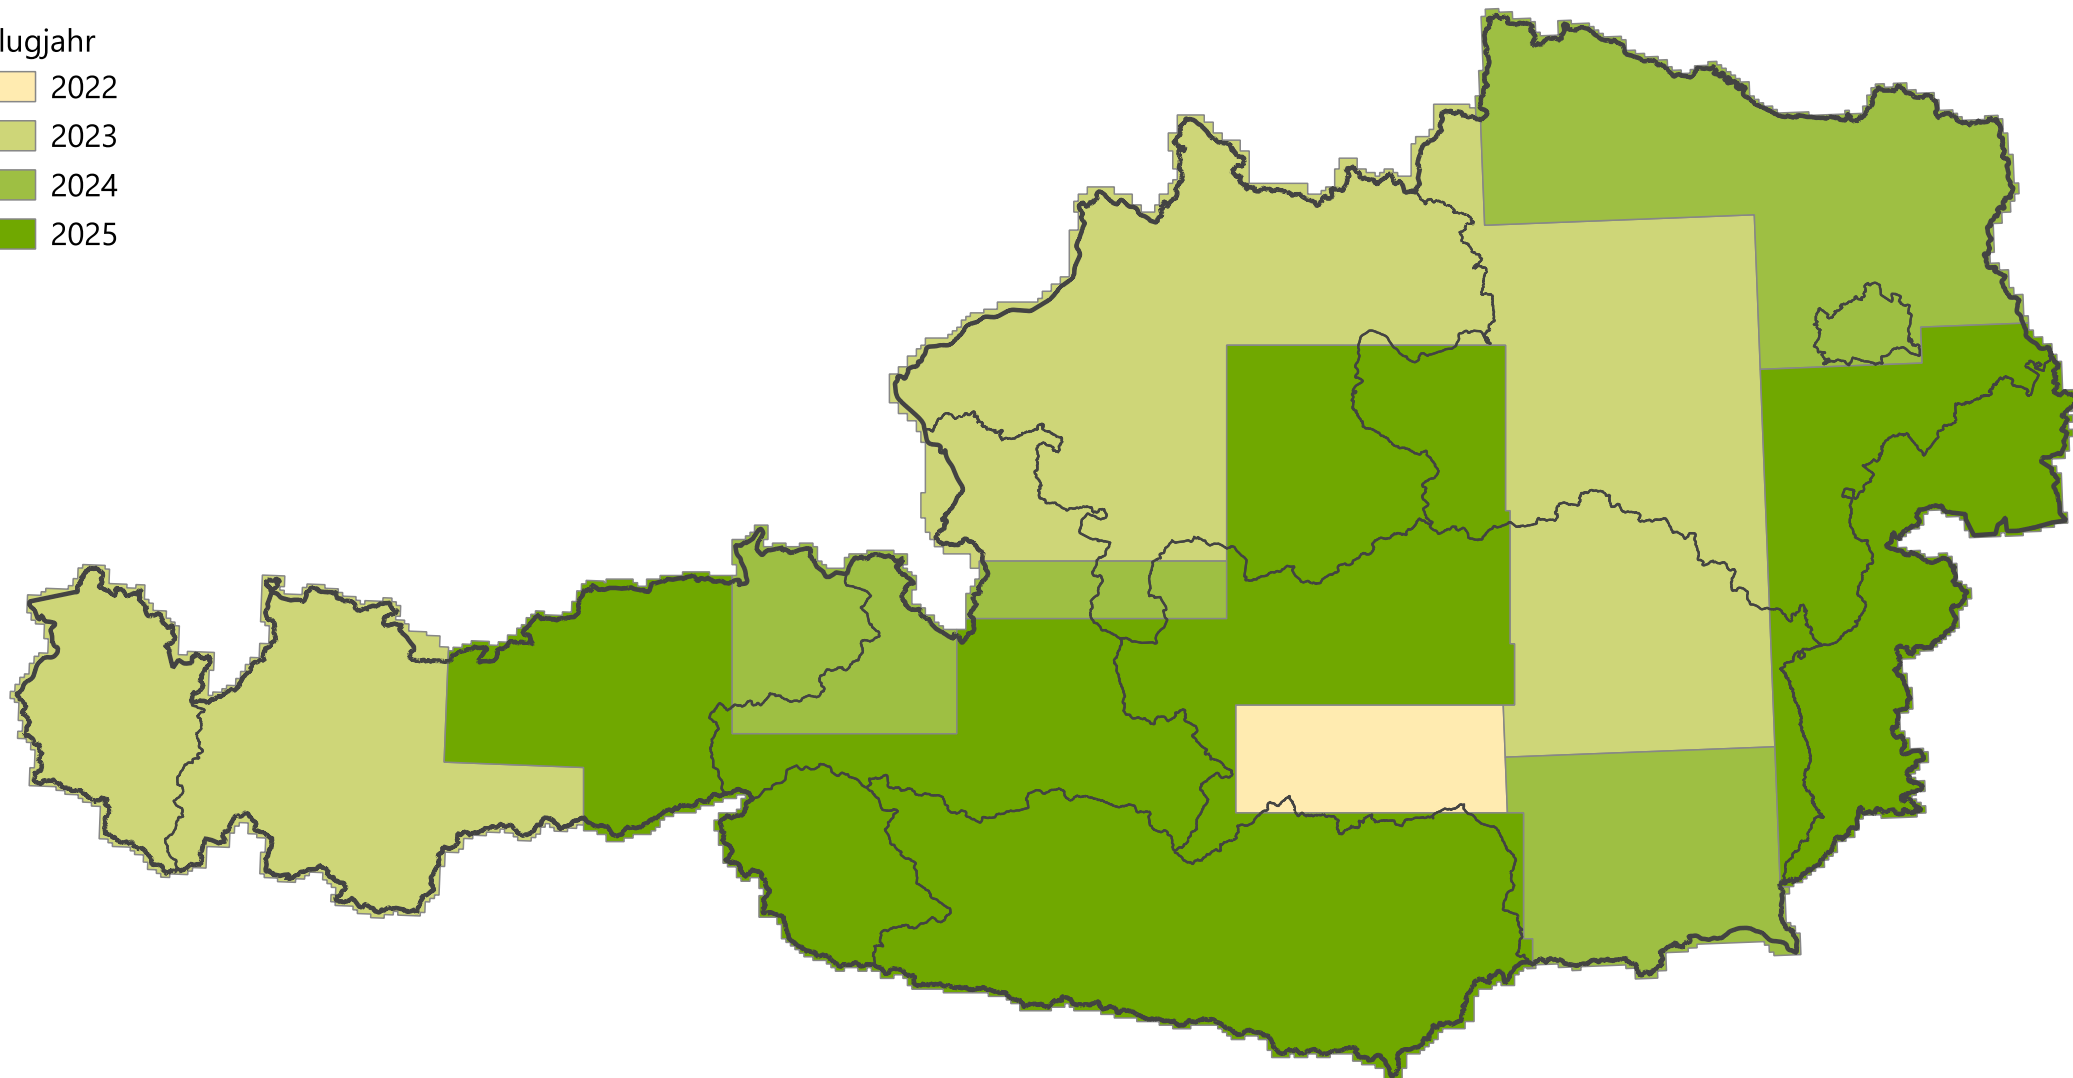

Geoimage Orthophoto Metadaten Stand 05.05.2026

☐ Verwaltungsgrenzen

Flugjahr

☐ 2022

☐ 2023

☐ 2024

☐ 2025

0 50 100 km

LFRZ

05.05.2026 | MI