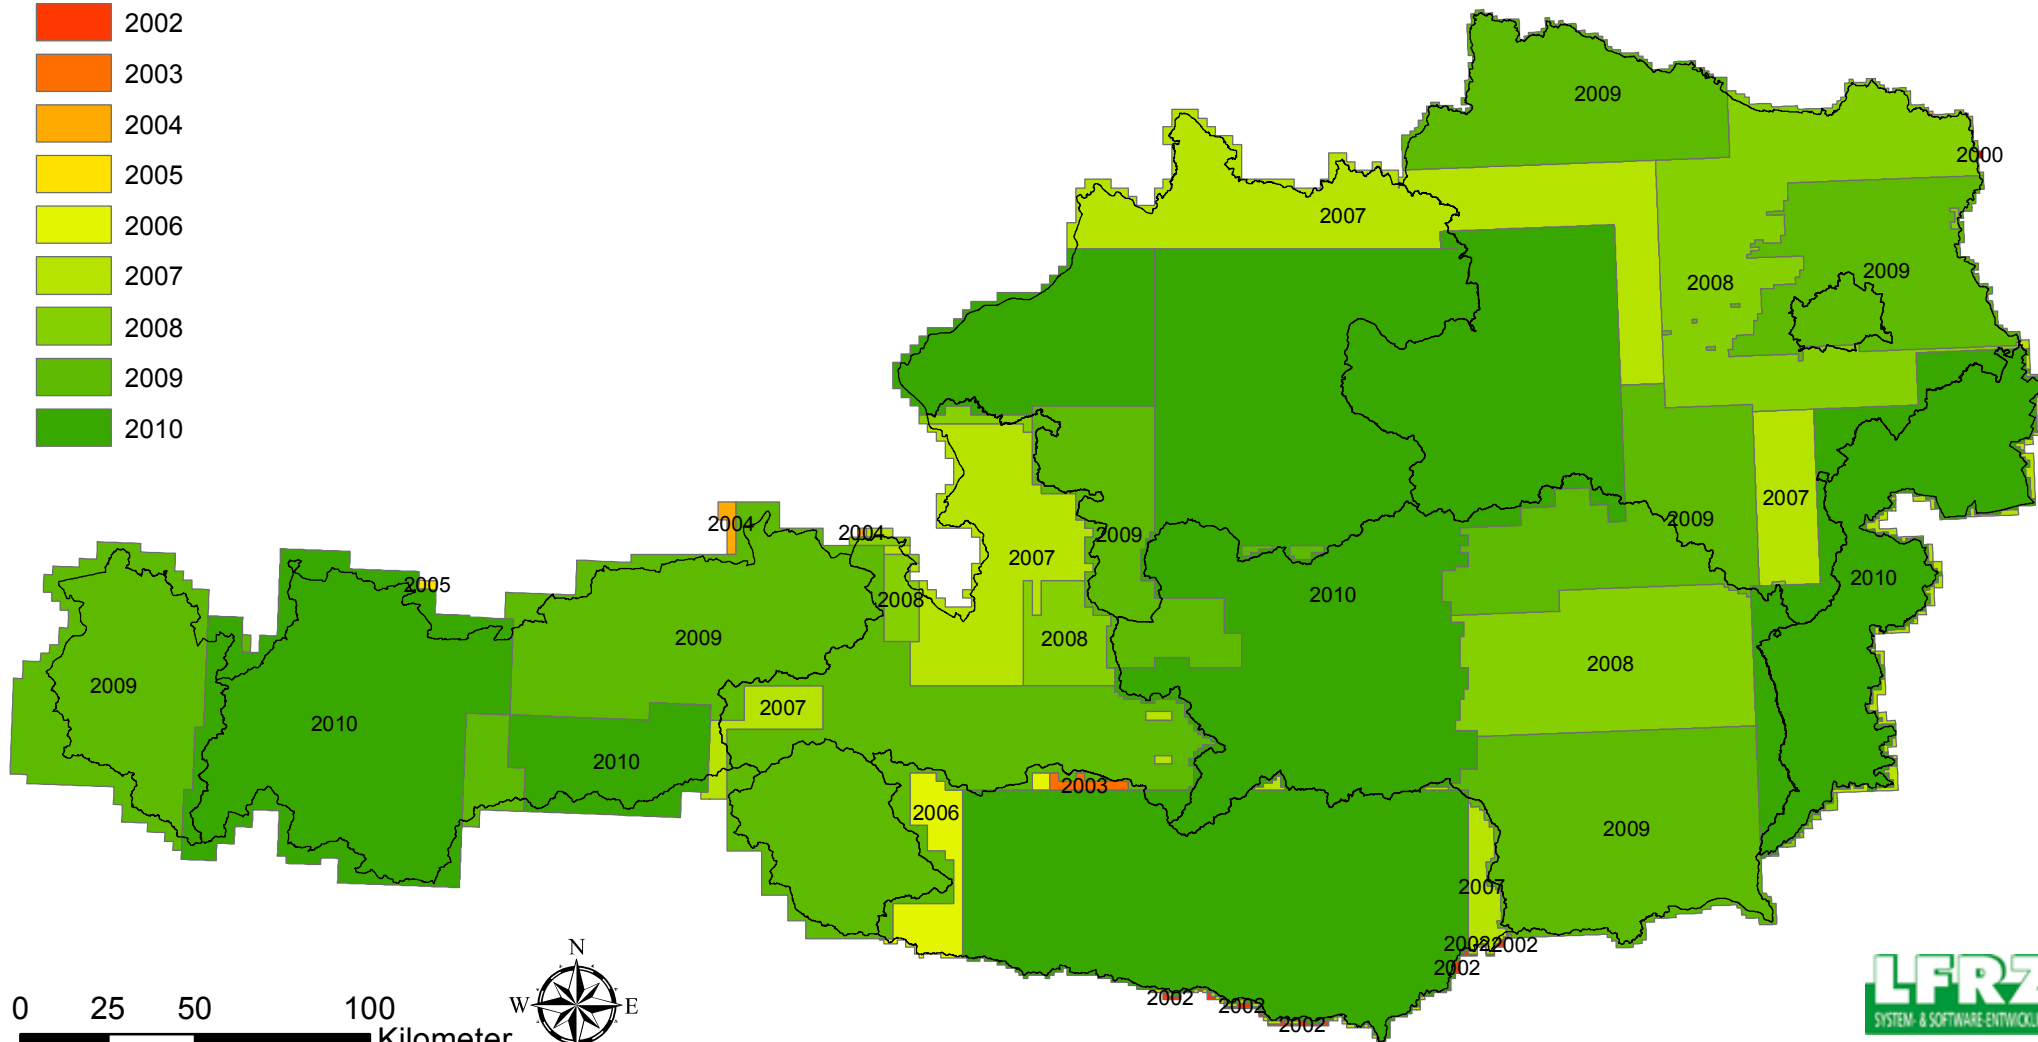

# Geoimage Orthophoto Metadaten 2011.07.01 v1

## Legende

Bundeslandsgrenzen

### Flugjahr

- 2000
- 2002
- 2003
- 2004
- 2005
- 2006
- 2007
- 2008
- 2009
- 2010

0 25 50 100  
Kilometer

**LFRZ**  
SYSTEM- & SOFTWARE-ENTWICKLUNG

LFRZ / FH, 01.07.2011