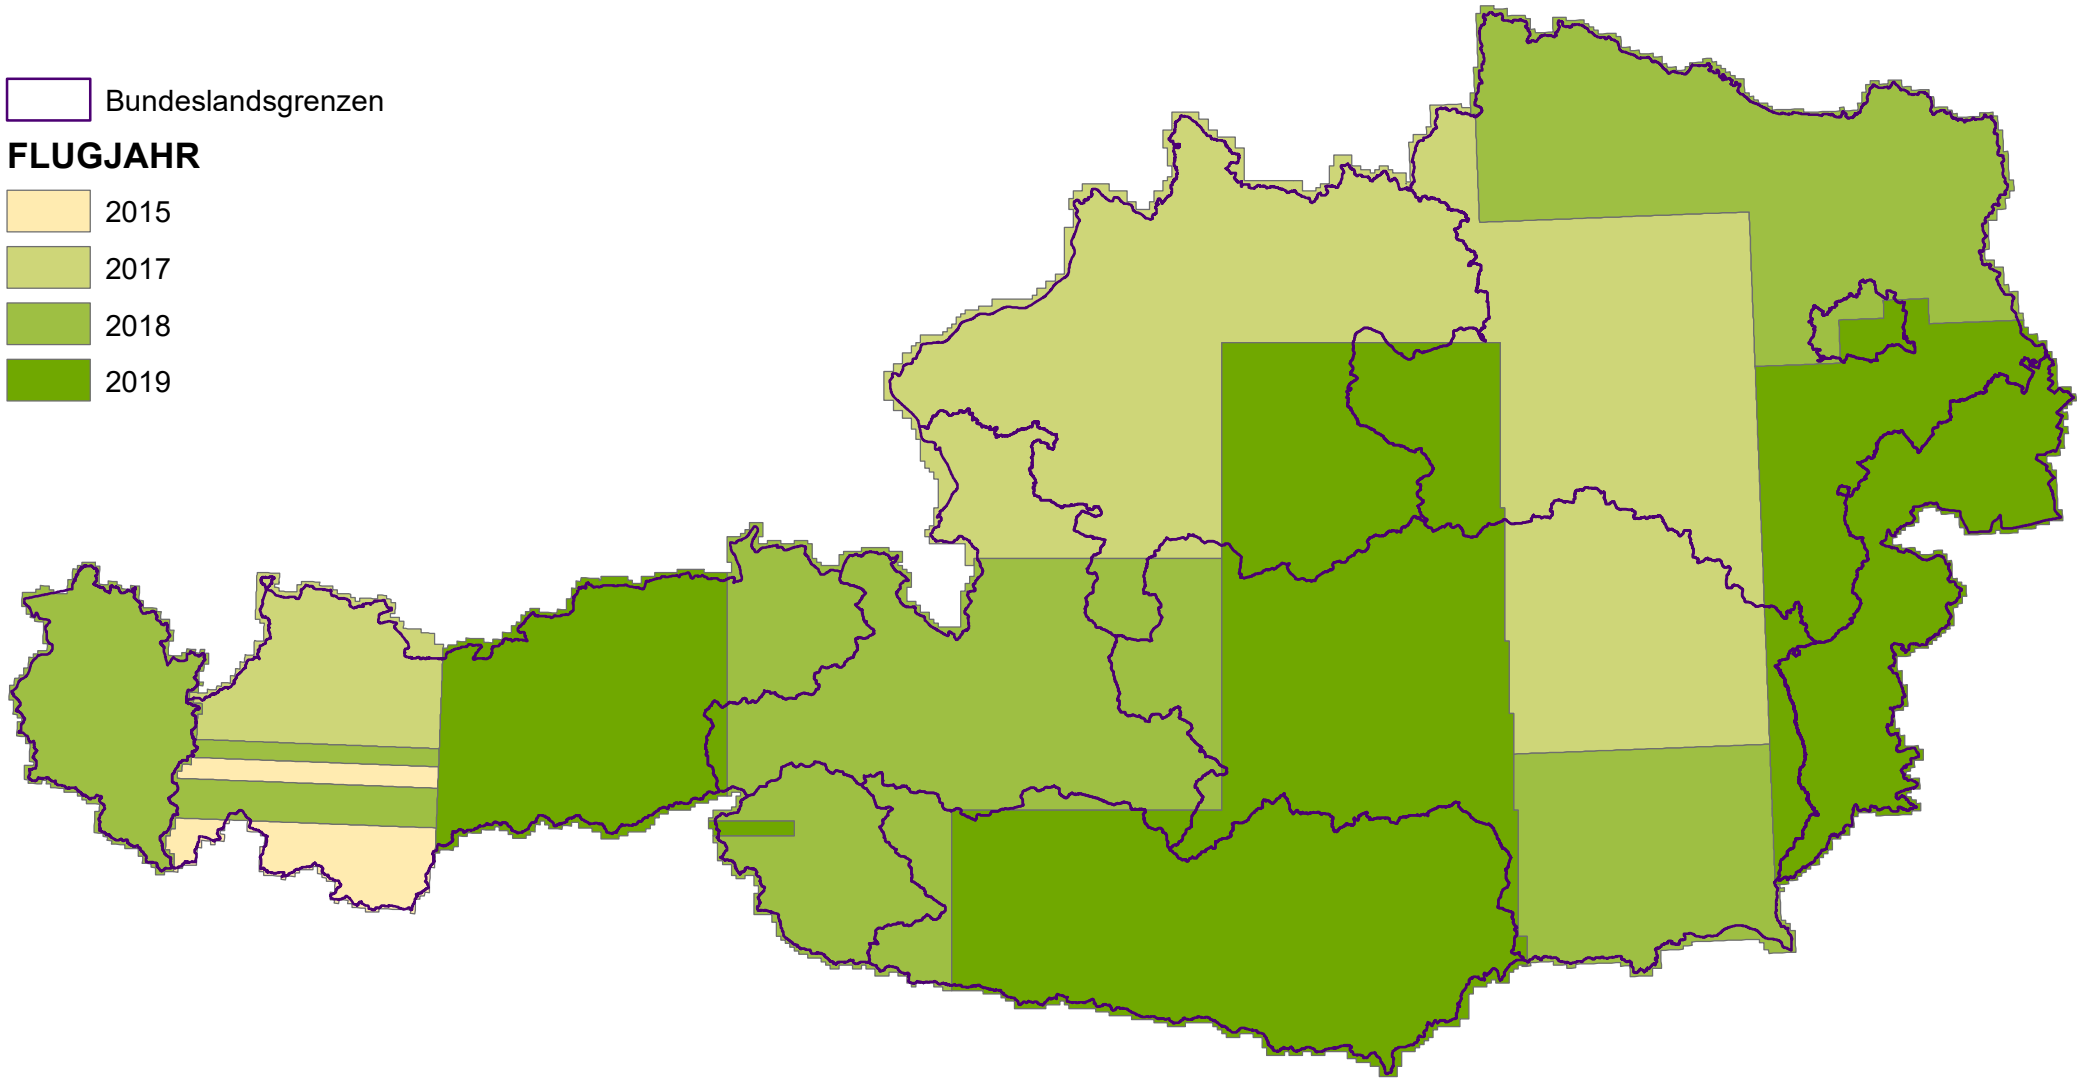

Geoimage Orthophoto Metadaten Stand 27.04.2020

 Bundeslandsgrenzen

FLUGJAHR

-  2015
-  2017
-  2018
-  2019

0 50 100
km

LFRZ

07.09.2020 / OB