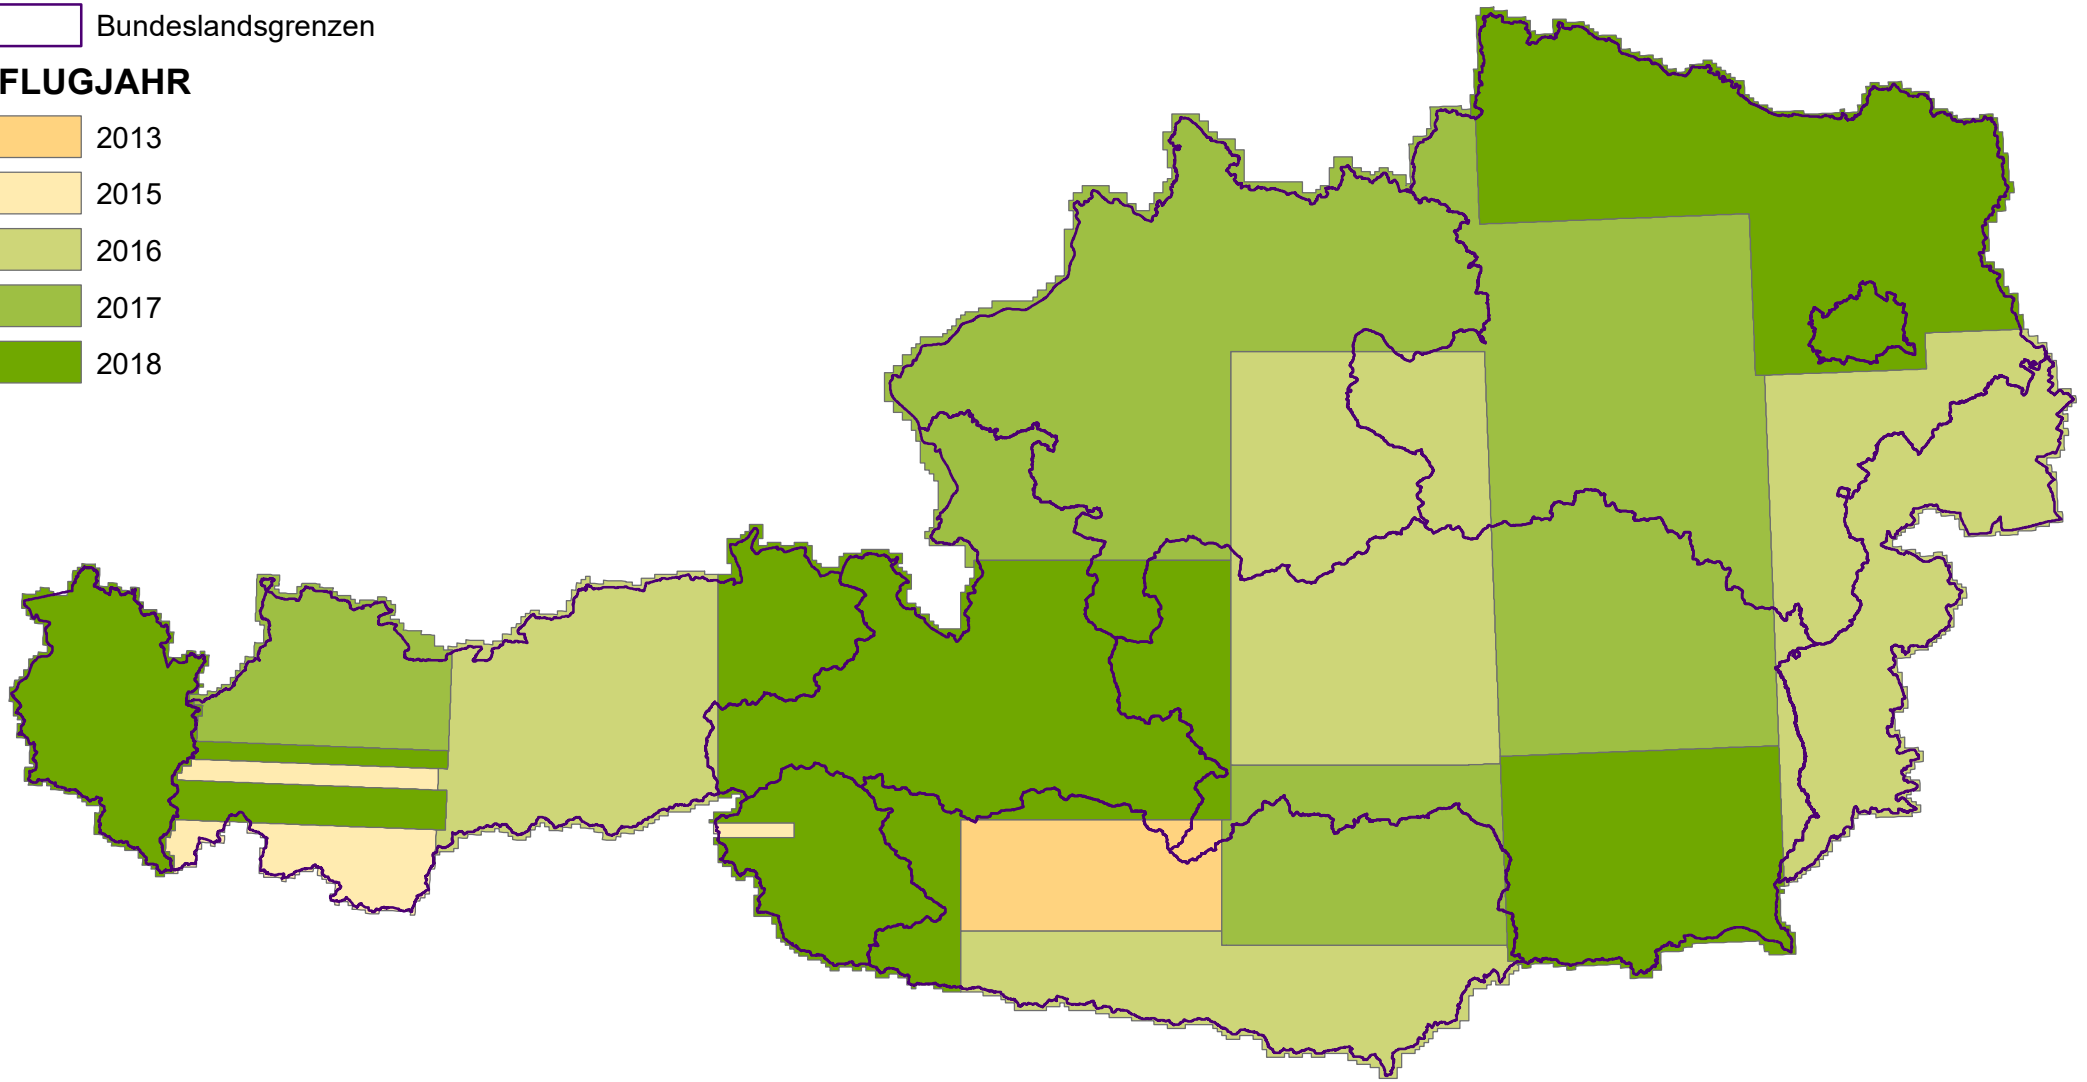

Geoimage Orthophoto Metadaten Stand 23.05.2019

 Bundeslandsgrenzen

FLUGJAHR

-  2013
-  2015
-  2016
-  2017
-  2018

0 50 100 km

LFRZ

05.12.2019 / OB