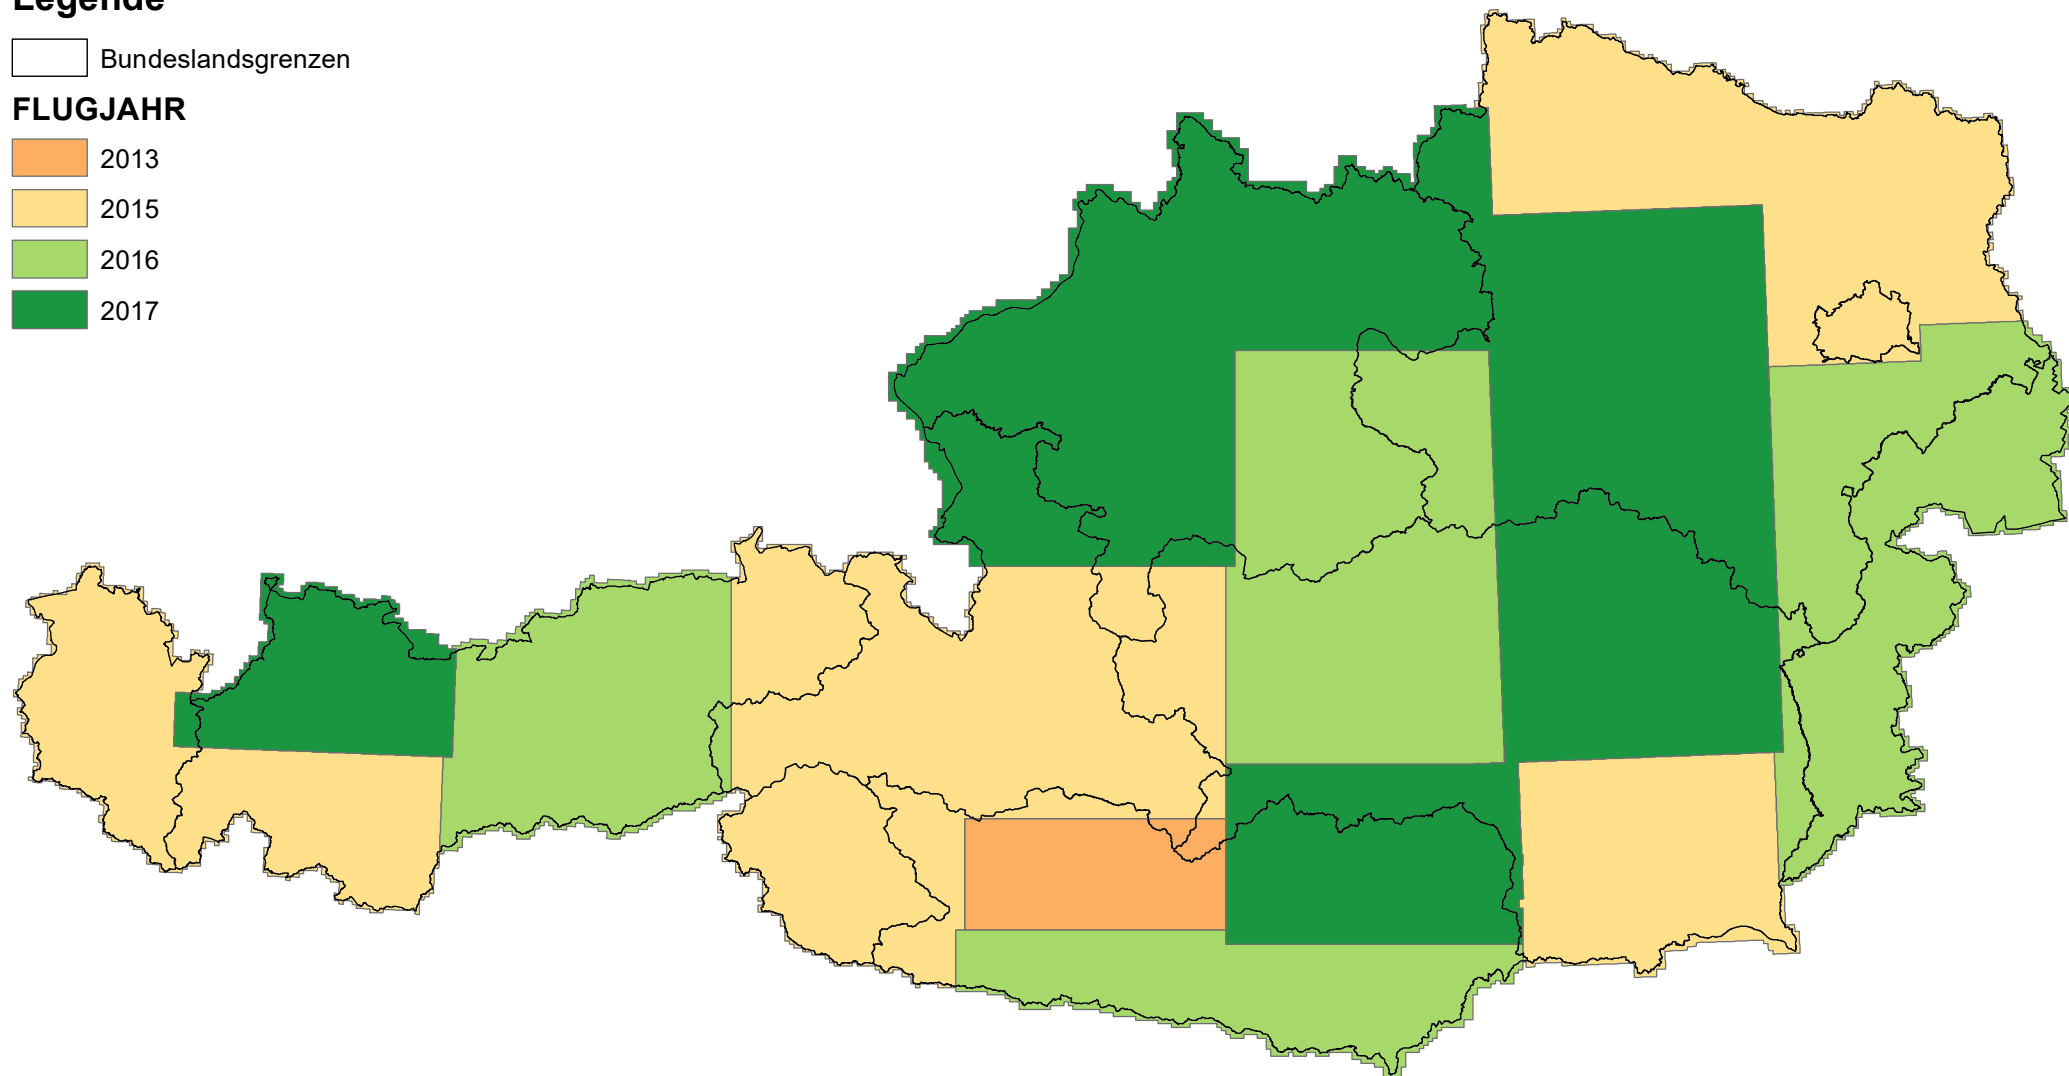

Geoimage Orthophoto Metadaten Stand 28.03.2018

Legende

 Bundeslandsgrenzen

FLUGJAHR

 2013

 2015

 2016

 2017

0 25 50 75 100
Kilometer

LFRZ

03.10.2018 / OB